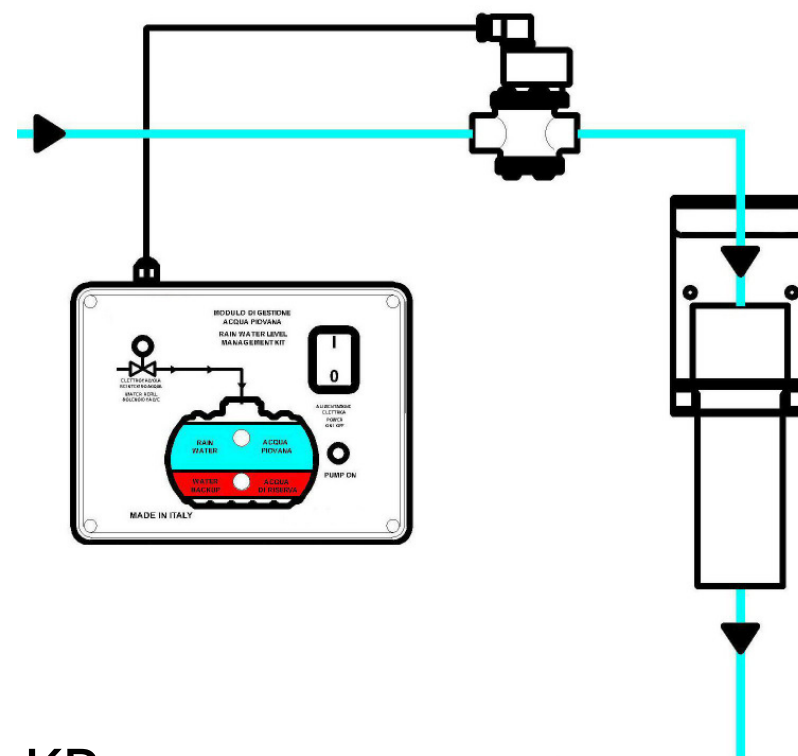

STEELPUMPS srl - Via Sicilia - Z.I.Perignano
56035 Lari (PI) ITALY
+39 0587 466722 / +39 0587 466188
+39 0587 466775 / +39 0587 466747

FAX +39 0587 365138

www.steelpumps.it

info@steelpumps.it

KR
Kit reintegro acqua

Collegamento elettrico

Collegamento idraulico